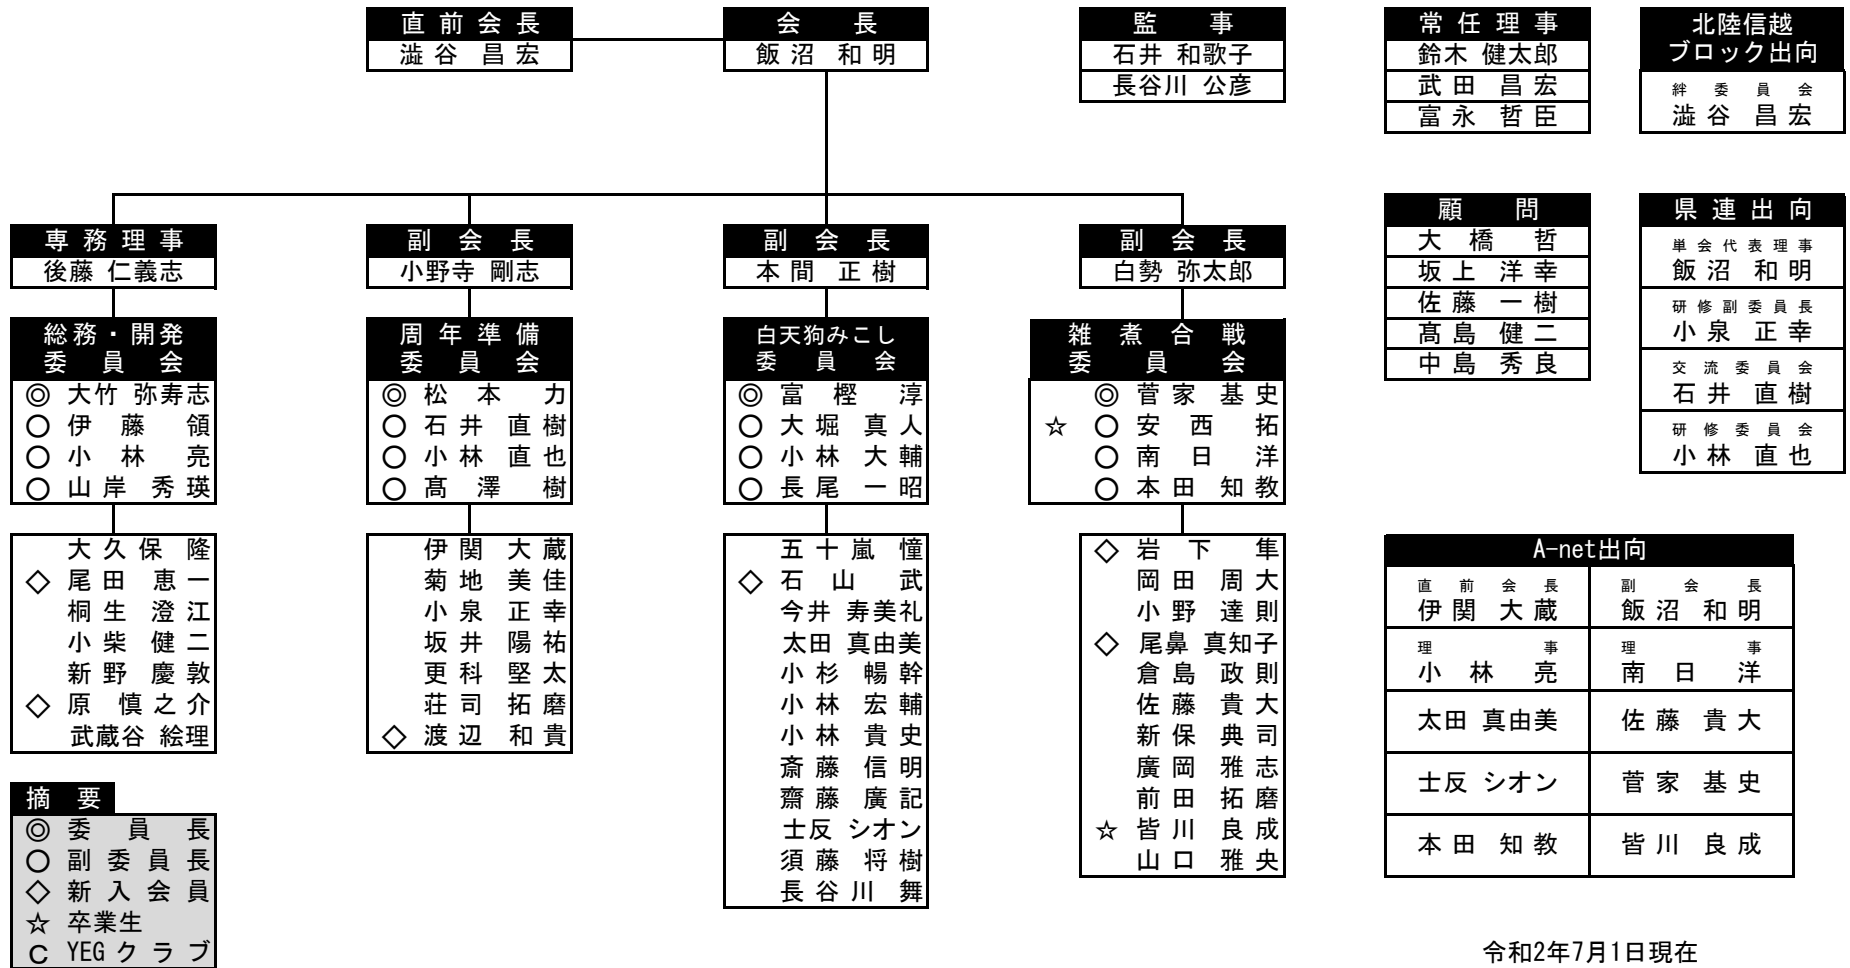

令和2年度 新発田商工会議所青年部 組織図

令和2年7月1日現在